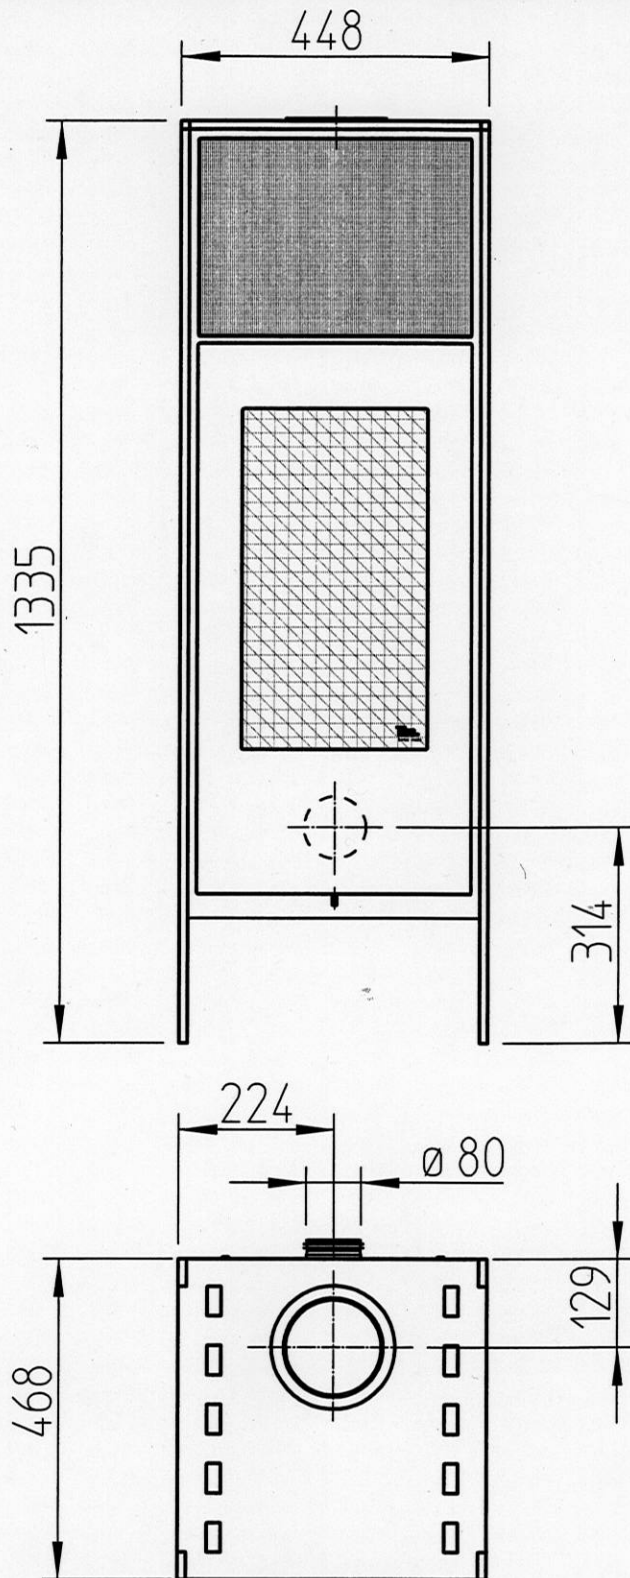

Alle nicht tolerierten Masse
nach TIBA-Allgemeintoleranzen.

Stk	Gegenstand	Pos	Werkstoff	Bemerkungen
Aenderungen:				 Ersetzt durch Ersatz für
CRISTIA MODULA <i>Cheminée-Ofen Cristia Modula Massbild</i>				Massstab 1:1 Gezeichnet: 20.06.08 MS Geprüft: 20.06.08 <i>MS</i>
				Zeichnungs - Nr. A4 108.092 -
TIBA AG, CH-4416 Bubendorf				